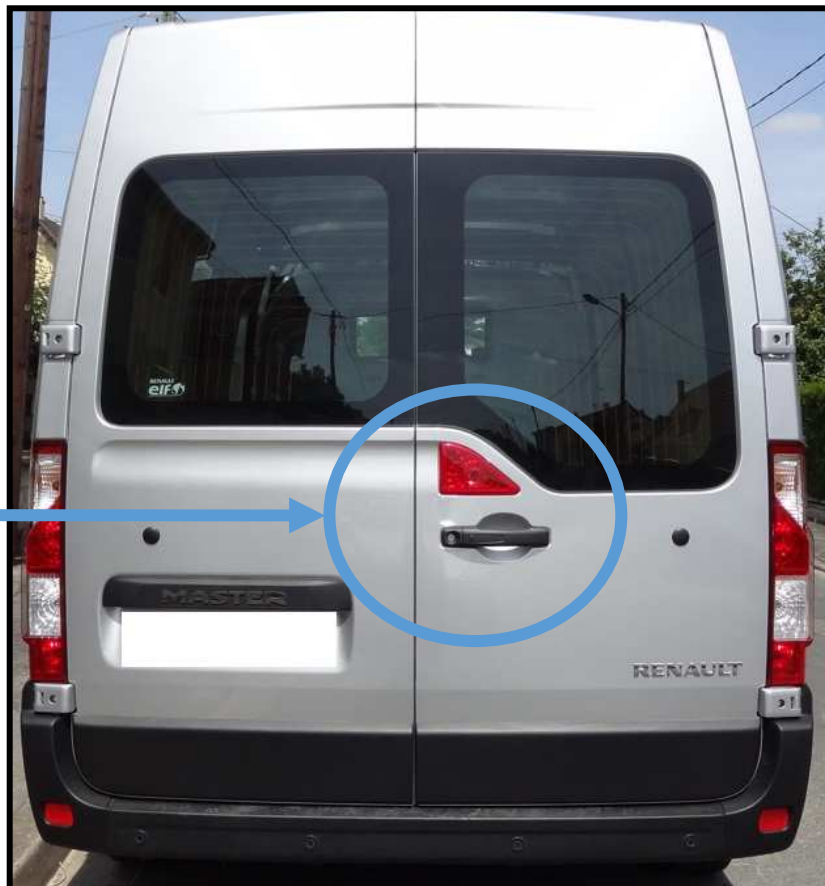

Gabarit MASTER III (porte arrière)