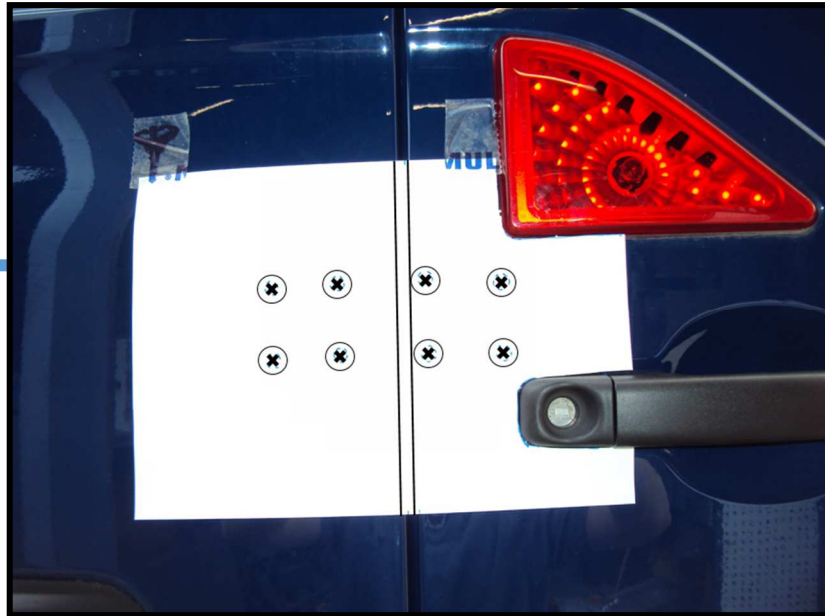

Gabarit MASTER III (porte arrière)