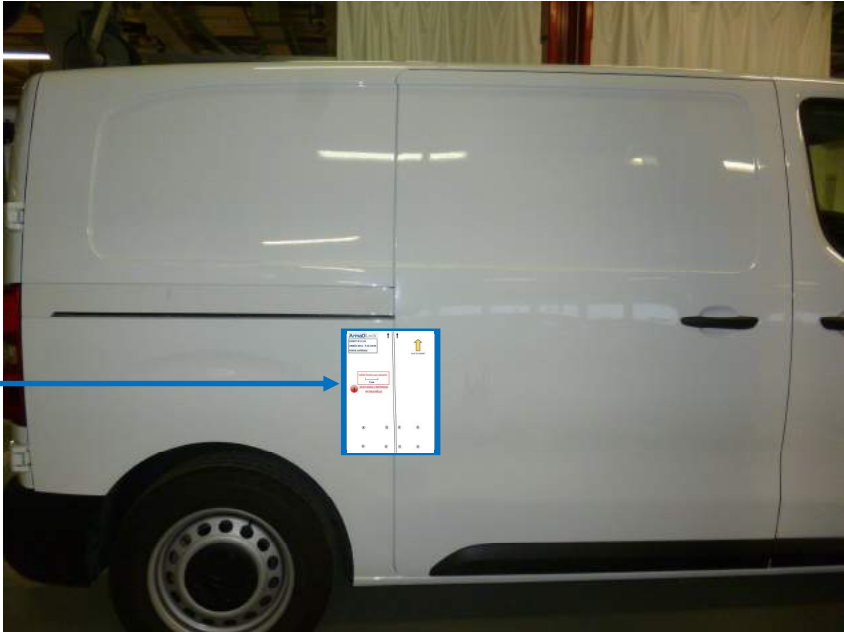

ArmaD | **Lock**TM

GABARITS CITROËN JUMPY III

M - XL

ANNÉE 2016 - À CE JOUR

GABARITS PEUGEOT EXPERT III

M - XL

ANNÉE 2016 - À CE JOUR

↪ **Porte latérale**

↪ **Porte arrière**

(((MVP)))[®]

 **MUL-T-LOCK[®]**

Gabarit CITROËN JUMPY III / PEUGEOT EXPERT III (porte latérale)

ArmaD Lock™

JUMPY III (M - XL)

EXPERT III (M - XL)

ANNÉE 2016 - À CE JOUR

PORTE LATÉRALE

HAUT DU GABARIT

Vérifiez l'échelle avant utilisation :

10 cm

SÉLECTIONNEZ L'IMPRESSION

EN TAILLE RÉELLE

Gabarit CITROËN JUMPY III / PEUGEOT EXPERT III (porte arrière)

ArmaDLock™