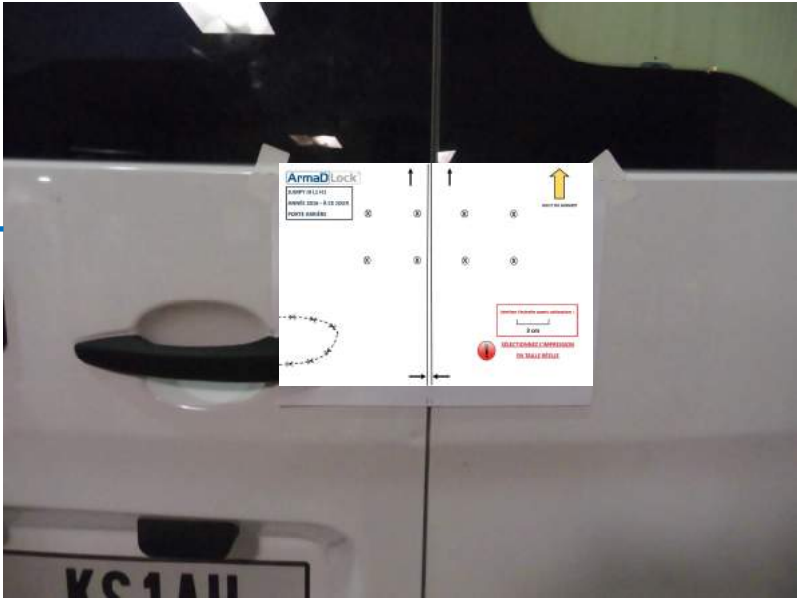

PORTE LATÉRALE

HAUT DU GABARIT

Vérifiez l'échelle avant utilisation :

10 cm

SÉLECTIONNEZ L'IMPRESSION

EN TAILLE RÉELLE

Gabarit CITROËN JUMPY III / PEUGEOT EXPERT III (porte arrière)

ArmaDLock™

JUMPY III (M - XL)

EXPERT III (M - XL)

ANNÉE 2016 - À CE JOUR

PORTE ARRIÈRE

HAUT DU GABARIT

Vérifiez l'échelle avant utilisation :

10 cm

SÉLECTIONNEZ L'IMPRESSION