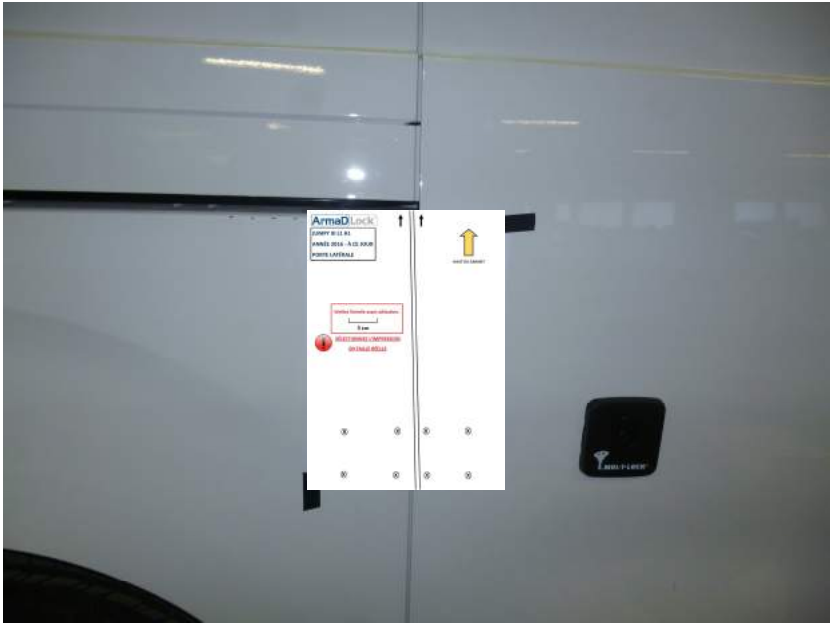

ArmaD | **Lock**TM

GABARITS CITROËN JUMPY III

M - XL

ANNÉE 2016 - À CE JOUR

GABARITS PEUGEOT EXPERT III

M - XL

ANNÉE 2016 - À CE JOUR

↪ **Porte latérale**

↪ **Porte arrière**

(((MVP)))[®]

 **MUL-T-LOCK[®]**

Gabarit CITROËN JUMPY III / PEUGEOT EXPERT III (porte latérale)

ArmaD Lock™

JUMPY III (M - XL)

EXPERT III (M - XL)

ANNÉE 2016 - À CE JOUR

PORTE LATÉRALE

HAUT DU GABARIT

Vérifiez l'échelle avant utilisation :

10 cm

SÉLECTIONNEZ L'IMPRESSION

EN TAILLE RÉELLE

Gabarit CITROËN JUMPY III / PEUGEOT EXPERT III (porte arrière)

ArmaDLock™