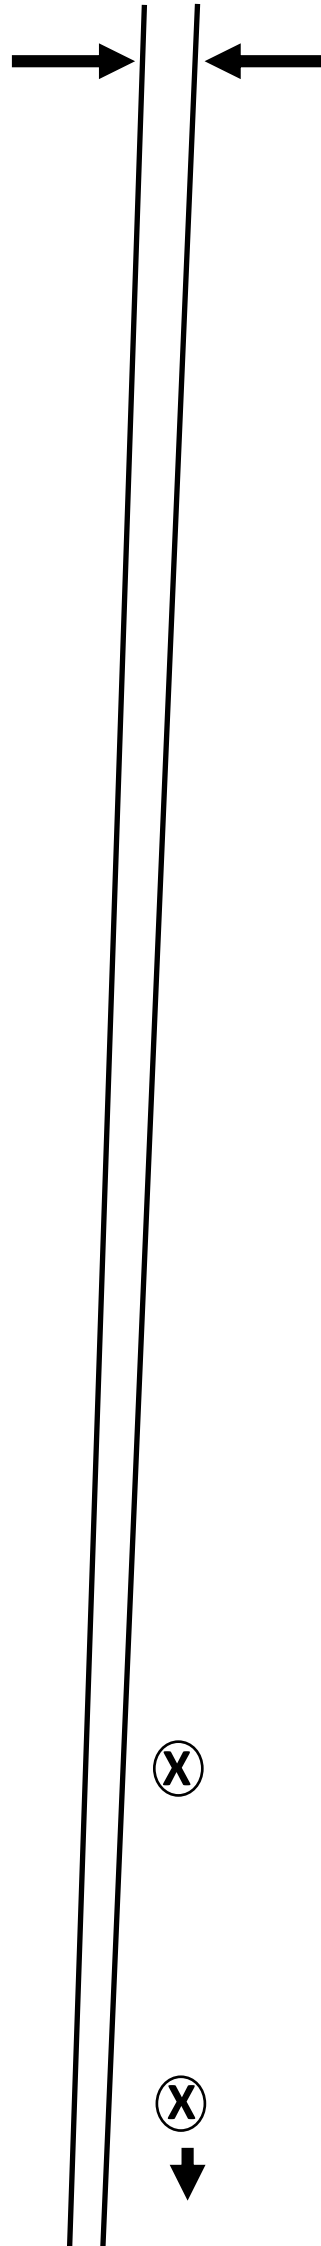

**ArmaD Lock**<sup>TM</sup>

**GABARITS DOBLO CARGO II**

**L1 - H1**

**ANNÉE 2010-A CE JOUR**

↪ **Porte latérale**

↪ **Porte arrière**

**(((MVP)))<sup>®</sup>**

 **MUL-T-LOCK<sup>®</sup>**

# Gabarit DOBLO CARGO II (porte latérale)

**ArmaD Lock™**

**DOBLO CARGO II L1 H1  
ANNÉE 2010-A CE JOUR  
PORTE LATÉRALE**

**Vérifiez l'échelle avant utilisation :**

**SELECTIONNEZ L'IMPRESSION  
EN TAILLE REELLE**

**HAUT DU GABARIT**

# Gabarit DOBLO CARGO II (porte arrière)

**ArmaD**Lock™

**DOBLO CARGO II L1 H1  
ANNÉE 2010-A CE JOUR  
PORTE ARRIERE**

**Vérifiez l'échelle avant utilisation :**

**3 cm**

**SELECTIONNEZ L'IMPRESSION**

**EN TAILLE REELLE**