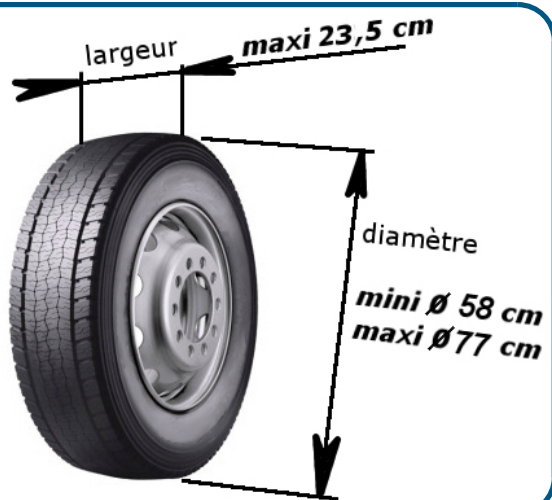

ANTIVOL BLOC ROUE PRO

A068CCLPRO

Empêche le dévissage de la roue et immobilise complètement le véhicule

Montage et démontage rapide (sans outil)

Livré avec 2 clés

Rangement facile

CONA068CCLPRO 15335