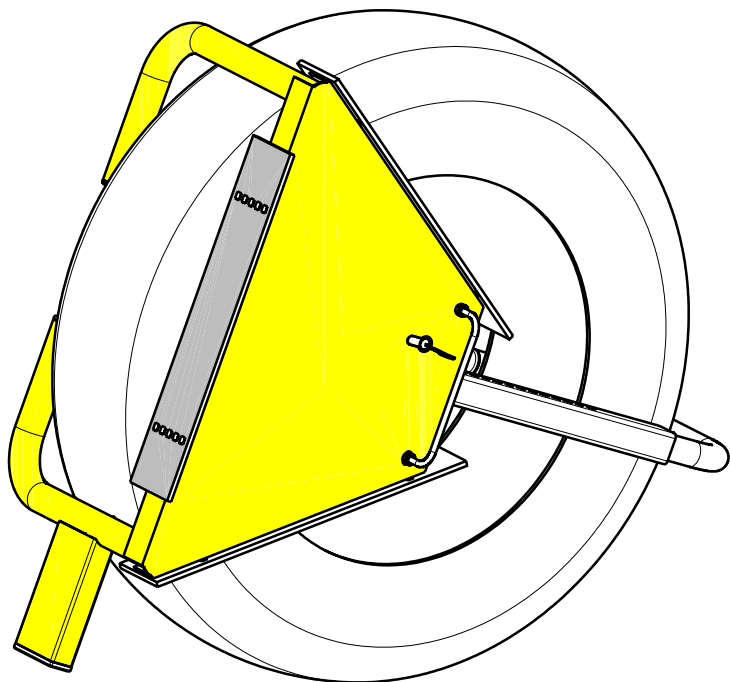

ANTIVOL BLOC ROUE PRO

A068CCLPRO

Empêche le dévissage de la roue et immobilise complètement le véhicule

Montage et démontage rapide (sans outil)

Livré avec 2 clés

Rangement facile

CONA068CCLPRO 15335